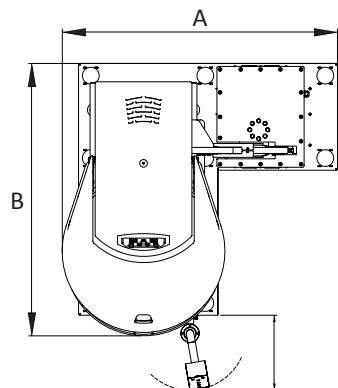

IRIS - ARB

Modello Model Modèle Modelo	Impasto Dough Pâte Masa		Farina Flour Farine Harina		Vasca Bowl Cuve Cuba Lt.	Dimensioni Dimensions Dimensions Dimensiones						Peso Weight Poids Peso Kg	Potenza Power Puissance Potencia Kw
	Kg min	Kg max	Kg min	Kg max		A cm	B cm	C cm	H1 cm	H2 cm	H3 cm		
ARB-100	8	100	5	65	145	170	165	153	137	151	237	1190	5.7
ARB-130	12	130	6	80	193	170	165	160	132	146	252	1360	6.9
ARB-160	15	160	6	100	250	178	165	170	131	145	268	1520	8.5
ARB-200	17	200	6	125	275	178	165	170	130	144	267	1520	8.5
ARB-250	22	250	9	150	320	185	175	168	126	140	270	1570	9.7
ARB-300	27	300	12	180	420	189	183	173	120	134	280	1620	12.5

IRIS ARB

ARB-100	8	100	5	65	145	170	165	153	137	151	237	1190	5.7
ARB-130	12	130	6	80	193	170	165	160	132	146	252	1360	6.9
ARB-160	15	160	6	100	250	178	165	170	131	145	268	1520	8.5
ARB-200	17	200	6	125	275	178	165	170	130	144	267	1520	8.5
ARB-250	22	250	9	150	320	185	175	168	126	140	270	1570	9.7
ARB-300	27	300	12	180	420	189	183	173	120	134	280	1620	12.5

Altezza minima soffitto: 2.85 mt
Minimum ceiling height: 2.85 mt
Hauteur minimum du plafond: 2.85 mt
Altura mínima del techo: 2.85 mt

IRIS - ARS

Modello Model Modèle Modelo	Impasto Dough Pâte Masa		Farina Flour Farine Harina		Vasca Bowl Cuve Cuba Lt.	Dimensioni Dimensions Dimensions Dimensiones						Peso Weight Poids Peso Kg	Potenza Power Puissance Potencia Kw
	Kg min	Kg max	Kg min	Kg max		A cm	B cm	C cm	H1 cm	H2 cm	H3 cm		
ARS-100	8	100	5	65	145	170	165	153	168	182	268	1300	5.7
ARS-130	12	130	6	80	193	170	165	160	163	177	283	1470	6.9
ARS-160	15	160	6	100	250	178	165	170	162	176	299	1630	8.5
ARS-200	17	200	6	125	275	178	165	170	161	175	298	1630	8.5
ARS-250	22	250	9	150	320	185	175	168	157	171	301	1680	9.7
ARS-300	27	300	12	180	420	189	183	173	151	165	311	1730	12.5