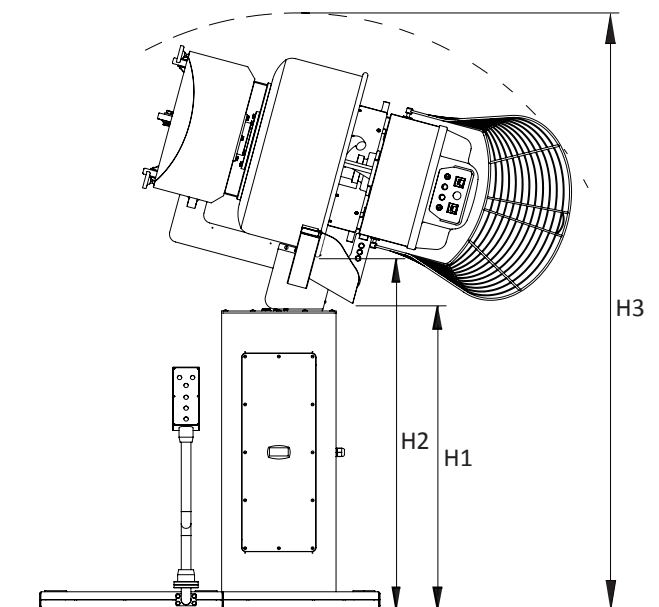

IRIS - ARB

Modello Model Modèle Modelo	Impasto Dough Pâte Masa		Farina Flour Farine Harina		Vasca Bowl Cuve Cuba Lt.	Dimensioni Dimensions Dimensions Dimensiones						Peso Weight Poids Peso Kg	Potenza Power Puissance Potencia Kw
	Kg min	Kg max	Kg min	Kg max		A cm	B cm	C cm	H1 cm	H2 cm	H3 cm		
ARB-100	8	100	5	65	145	170	165	153	137	151	237	1190	5.7
ARB-130	12	130	6	80	193	170	165	160	132	146	252	1360	6.9
ARB-160	15	160	6	100	250	178	165	170	131	145	268	1520	8.5
ARB-200	17	200	6	125	275	178	165	170	130	144	267	1520	8.5
ARB-250	22	250	9	150	320	185	175	168	126	140	270	1570	9.7
ARB-300	27	300	12	180	420	189	183	173	120	134	280	1620	12.5

IRIS ARB

ARB-100	8	100	5	65	145	170	165	153	137	151	237	1190	5.7
ARB-130	12	130	6	80	193	170	165	160	132	146	252	1360	6.9
ARB-160	15	160	6	100	250	178	165	170	131	145	268	1520	8.5
ARB-200	17	200	6	125	275	178	165	170	130	144	267	1520	8.5
ARB-250	22	250	9	150	320	185	175	168	126	140	270	1570	9.7
ARB-300	27	300	12	180	420	189	183	173	120	134	280	1620	12.5

Altezza minima soffitto: 2.85 mt
Minimum ceiling height: 2.85 mt
Hauteur minimum du plafond: 2.85 mt
Altura mínima del techo: 2.85 mt

IRIS - ARS

Modello Model Modèle Modelo	Impasto Dough Pâte Masa		Farina Flour Farine Harina		Vasca Bowl Cuve Cuba Lt.	Dimensioni Dimensions Dimensions Dimensiones						Peso Weight Poids Peso Kg	Potenza Power Puissance Potencia Kw
	Kg min	Kg max	Kg min	Kg max		A cm	B cm	C cm	H1 cm	H2 cm	H3 cm		
ARS-100	8	100	5	65	145	170	165	153	168	182	268	1300	5.7
ARS-130	12	130	6	80	193	170	165	160	163	177	283	1470	6.9
ARS-160	15	160	6	100	250	178	165	170	162	176	299	1630	8.5
ARS-200	17	200	6	125	275	178	165	170	161	175	298	1630	8.5
ARS-250	22	250	9	150	320	185	175	168	157	171	301	1680	9.7
ARS-300	27	300	12	180	420	189	183	173	151	165	311	1730	12.5