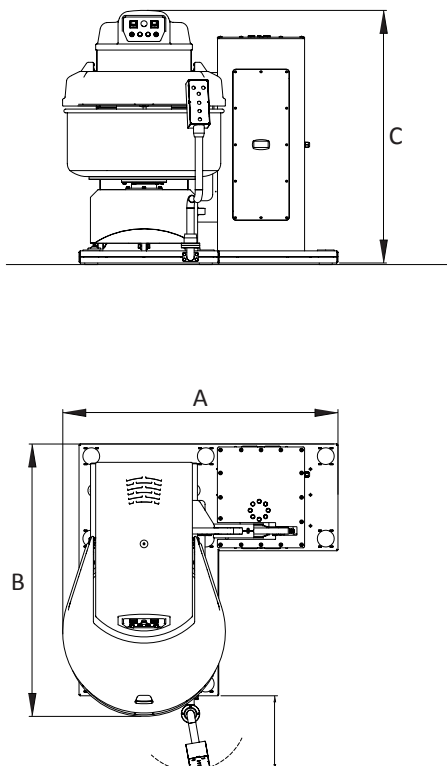

IRIS - ARS

Modello Model Modèle Modelo	Impasto Dough Pâte Masa		Farina Flour Farine Harina		Vasca Bowl Cuve Cuba Lt.	Dimensioni Dimensions Dimensions Dimensiones						Peso Weight Poids Peso Kg	Potenza Power Puissance Potencia Kw
	Kg min	Kg max	Kg min	Kg max		A cm	B cm	C cm	H1 cm	H2 cm	H3 cm		
ARS-100	8	100	5	65	145	170	165	153	168	182	268	1300	5.7
ARS-130	12	130	6	80	193	170	165	160	163	177	283	1470	6.9
ARS-160	15	160	6	100	250	178	165	170	162	176	299	1630	8.5
ARS-200	17	200	6	125	275	178	165	170	161	175	298	1630	8.5
ARS-250	22	250	9	150	320	185	175	168	157	171	301	1680	9.7
ARS-300	27	300	12	180	420	189	183	173	151	165	311	1730	12.5

IRIS ARS

ARS-100	8	100	5	65	145	170	165	153	168	182	268	1300	5.7
ARS-130	12	130	6	80	193	170	165	160	163	177	283	1470	6.9
ARS-160	15	160	6	100	250	178	165	170	162	176	299	1630	8.5
ARS-200	17	200	6	125	275	178	165	170	161	175	298	1630	8.5
ARS-250	22	250	9	150	320	185	175	168	157	171	301	1680	9.7
ARS-300	27	300	12	180	420	189	183	173	151	165	311	1730	12.5

IRIS ARS - D

ARS-100-D	8	100	5	65	145	170	165	153	168	182	268	1300	6.9
ARS-130-D	12	130	6	80	193	170	165	160	163	177	283	1470	10.2
ARS-160-D	15	160	6	100	250	178	165	170	162	176	299	1630	12.5
ARS-200-D	17	200	6	125	275	178	165	170	161	175	298	1630	12.5
ARS-250-D	22	250	9	150	320	185	175	168	157	171	301	1680	17.2
ARS-300-D	27	300	12	180	420	189	183	173	151	165	311	1730	17.2