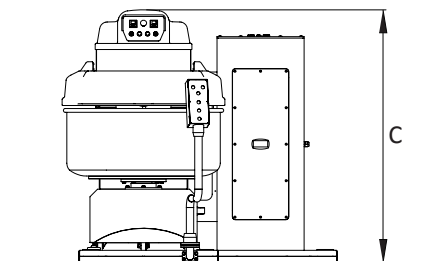

IRIS - ARB

Modello Model Modèle Modelo	Impasto Dough Pâte Masa		Farina Flour Farine Harina		Vasca Bowl Cuve Cuba Lt.	Dimensioni Dimensions Dimensions Dimensiones						Peso Weight Poids Peso Kg	Potenza Power Puissance Potencia Kw
	Kg min	Kg max	Kg min	Kg max		A cm	B cm	C cm	H1 cm	H2 cm	H3 cm		
ARB-100	8	100	5	65	145	170	165	153	137	151	237	1190	5.7
ARB-130	12	130	6	80	193	170	165	160	132	146	252	1360	6.9
ARB-160	15	160	6	100	250	178	165	170	131	145	268	1520	8.5
ARB-200	17	200	6	125	275	178	165	170	130	144	267	1520	8.5
ARB-250	22	250	9	150	320	185	175	168	126	140	270	1570	9.7
ARB-300	27	300	12	180	420	189	183	173	120	134	280	1620	12.5

IRIS ARB

ARB-100	8	100	5	65	145	170	165	153	137	151	237	1190	5.7
ARB-130	12	130	6	80	193	170	165	160	132	146	252	1360	6.9
ARB-160	15	160	6	100	250	178	165	170	131	145	268	1520	8.5
ARB-200	17	200	6	125	275	178	165	170	130	144	267	1520	8.5
ARB-250	22	250	9	150	320	185	175	168	126	140	270	1570	9.7
ARB-300	27	300	12	180	420	189	183	173	120	134	280	1620	12.5

Altezza minima soffitto: 2.85 mt
Minimum ceiling height: 2.85 mt
Hauteur minimum du plafond: 2.85 mt
Altura mínima del techo: 2.85 mt

IRIS - ARS

Modello Model Modèle Modelo	Impasto Dough Pâte Masa		Farina Flour Farine Harina		Vasca Bowl Cuve Cuba Lt.	Dimensioni Dimensions Dimensions Dimensiones						Peso Weight Poids Peso Kg	Potenza Power Puissance Potencia Kw
	Kg min	Kg max	Kg min	Kg max		A cm	B cm	C cm	H1 cm	H2 cm	H3 cm		
ARS-100	8	100	5	65	145	170	165	153	168	182	268	1300	5.7
ARS-130	12	130	6	80	193	170	165	160	163	177	283	1470	6.9
ARS-160	15	160	6	100	250	178	165	170	162	176	299	1630	8.5
ARS-200	17	200	6	125	275	178	165	170	161	175	298	1630	8.5
ARS-250	22	250	9	150	320	185	175	168	157	171	301	1680	9.7
ARS-300	27	300	12	180	420	189	183	173	151	165	311	1730	12.5